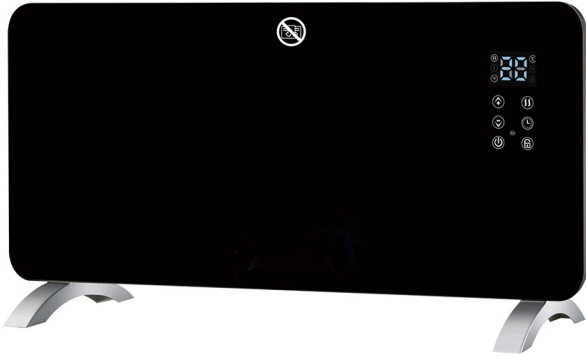

EMISOR TÉRMICO CON WIFI, EMISOR TÉRMICO NEGRO 38 X 92,6 CM, EMISOR CON PANTALLA LCD, MANDO A DISTANCIA Y TERMOSTATO REGULABLE

Precio: **84,66€**

- → Emisor térmico 2000W en X, de metal, policarbonato cristal y aluminio diseño transparente.
- → Emisor con pantalla led táctil, mando a distancia y termostato regulable.
- → Con WIFI y control total a través de la app móvil "tuya smart"
- → Con sistema de protección sobrecalentamiento, sistema antivuelco y rejilla de protección para una mayor seguridad.
- Marca: Fabrilamp

Otras características

Descripción del producto

-

Emisor térmico con WIFI, emisor térmico negro 38 x 92,6 cm, emisor con pantalla LCD, mando a distancia y termostato regulable