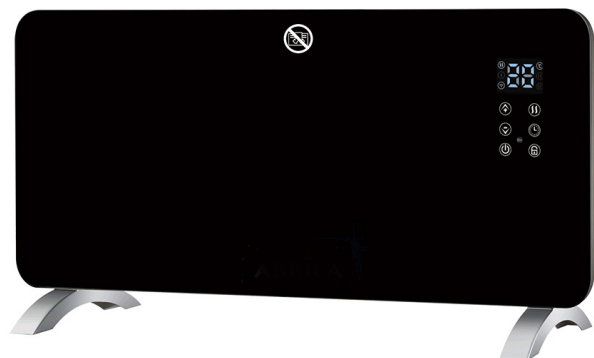

EMISOR TÉRMICO DE CRISTAL 2000W, CONTROL WIFI, 2 POTENCIAS, TEMPORIZADOR, MURAL/PORTÁTIL, DIMENSIONES 38X92X6,68 CM, IDEAL PARA CALEFACCIÓN EFICIENTE.

Precio: **84,66€**

- calefacción eficiente y moderna: **emisor térmico de cristal** 2000w, [control wifi], 2 potencias y temporizador (dimensiones: 38x92x6,68 cm).
- [emisor térmico 2000w] con [control wifi], 2 potencias y [temporizador]. dimensiones (38x92x6.68 cm) y uso [mural/portátil] para [calefacción eficiente].
- [emisor térmico de cristal 2000w] con control wifi. [instalación sencilla] y [uso fácil]. (temporizador, mural/portátil, 38x92x6,68 cm) para calefacción eficiente.
- fabricante Fabrilamp
- [emisor térmico de cristal 2000w] con [control wifi] y [2 potencias]. [temporizador] para calefacción eficiente (dimensiones: 38x92x6,68 cm). [seguridad garantizada].
- emisor térmico de cristal 2000w, ideal para [calefacción eficiente] en [hogares] o [oficinas] (mural/portátil). control wifi y temporizador.

Otras características

• fabricante Fabrilamp

Descripción del producto

emisor térmico de cristal 2000w, control wifi, 2 potencias, temporizador, mural/portátil, dimensiones 38x92x6,68 cm, ideal para calefacción eficiente.