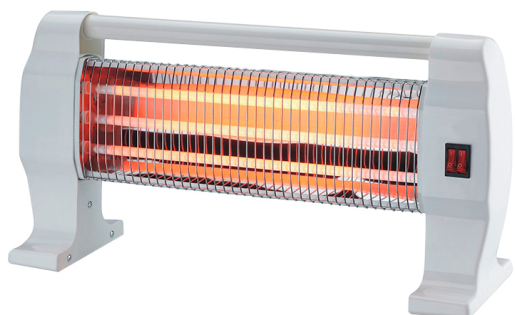

ESTUFA ELÉCTRICA DE CUARZO PORTÁTIL 1200W, 3 POTENCIAS, 3 ELEMENTOS, ANTIVUELCO, DIMENSIONES 26X50X12 CM, IDEAL PARA CALENTAR ESPACIOS PEQUEÑOS.

Precio: **11,60€**

Otras características

- Marca: Fabrilamp

Descripción del producto

estufa eléctrica de cuarzo portátil 1200w, 3 potencias, 3 elementos, antivuelco, dimensiones 26x50x12 cm, ideal para calentar espacios pequeños.